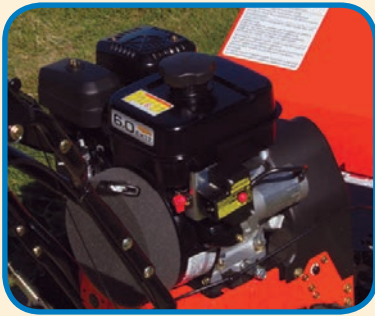

4 évszakos Subaru motor